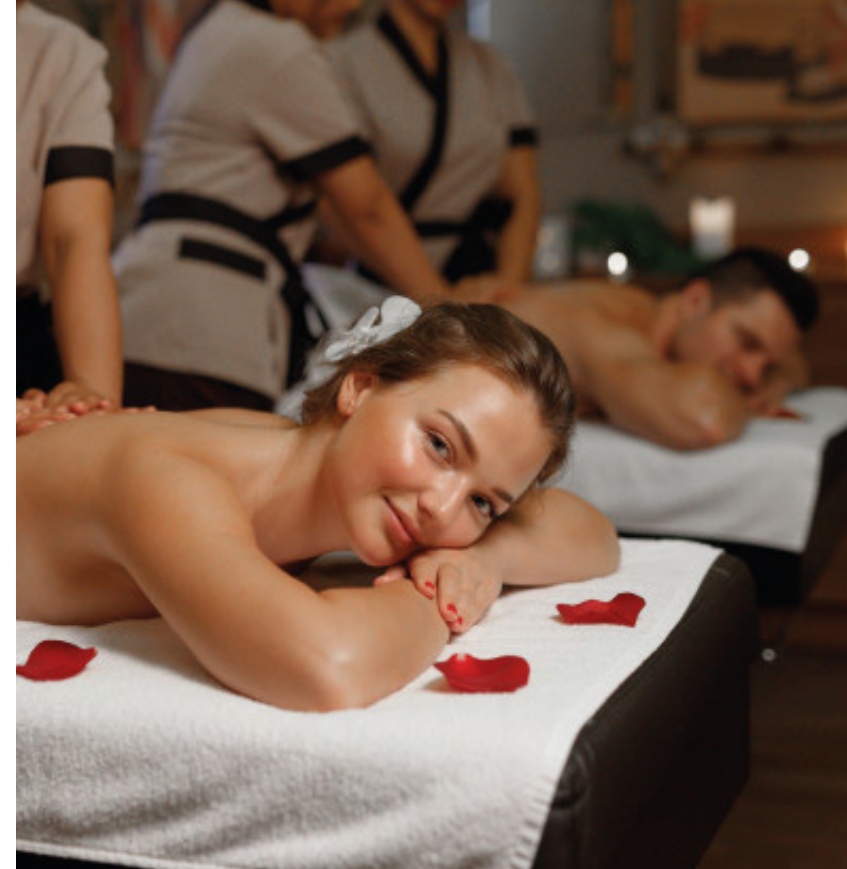

RITUALES EN PAREJA COUPLE RITUALS

DISFRUTE CON SU PAREJA ENJOY WITH YOUR COUPLE

Celebre cumpleaños, aniversarios y ocasiones especiales con esta romántica experiencia

Nuestros rituales Spa en pareja incluyen los más selectos tratamientos. Todos irán acompañados de decoración con pétalos de rosas y velas junto a una ambientación especial con aromaterapia y musicoterapia.

RITUAL A DÚO DUO RITUAL

(60 min) $310.000

RITUAL DEL AMOR LOVE RITUAL

(90 min) $399.000

RITUAL EN PAREJA WELLNESS SPA WELLNESS SPA COUPLE RITUAL

(3 horas) $690.000

RITUAL SOL Y LUNA SUN AND MOON RITUAL

(4 horas) $880.000

DÍA SPA EN PAREJA COUPLE DAY SPA

(6 horas) $1.350.000

CONOCE NUESTRAS SEDES OUR LOCATIONS

BOGOTÁ

PRINCIPAL

Carrera 11B # 119 - 28

TELEPORT

Calle 113 # 7 - 65

HACIENDA

Calle 114 # 6A -02

PAVILION

Calle 94 # 11 - 45

METROTEL

Calle 74 # 13 - 27

ANDINO

Calle 85 # 12 - 28

WTC

Carrera 8A # 99 - 55

BOHEME

Calle 82 # 12 - 35

CAJICÁ

Carrera 5 # 9 - 26 sur

CALI

Carrera 100B # 11A - 99

BARRANQUILLA

Calle 80 # 51B - 25

MEDELLÍN

Carrera 42 # 5 sur - 130

SANTA MARTA

Calle 19 # 2a - 09

Escanea el código y conoce
nuestra experiencia

PBX: (57+1) 6295200

CEL: (57) 305 7341600

(57) 316 4701134

www.wellnesspamovil.com

WELLNESS
Spa móvil
CENTER

EL MEJOR SPA DE COLOMBIA

THE BEST SPA IN COLOMBIA